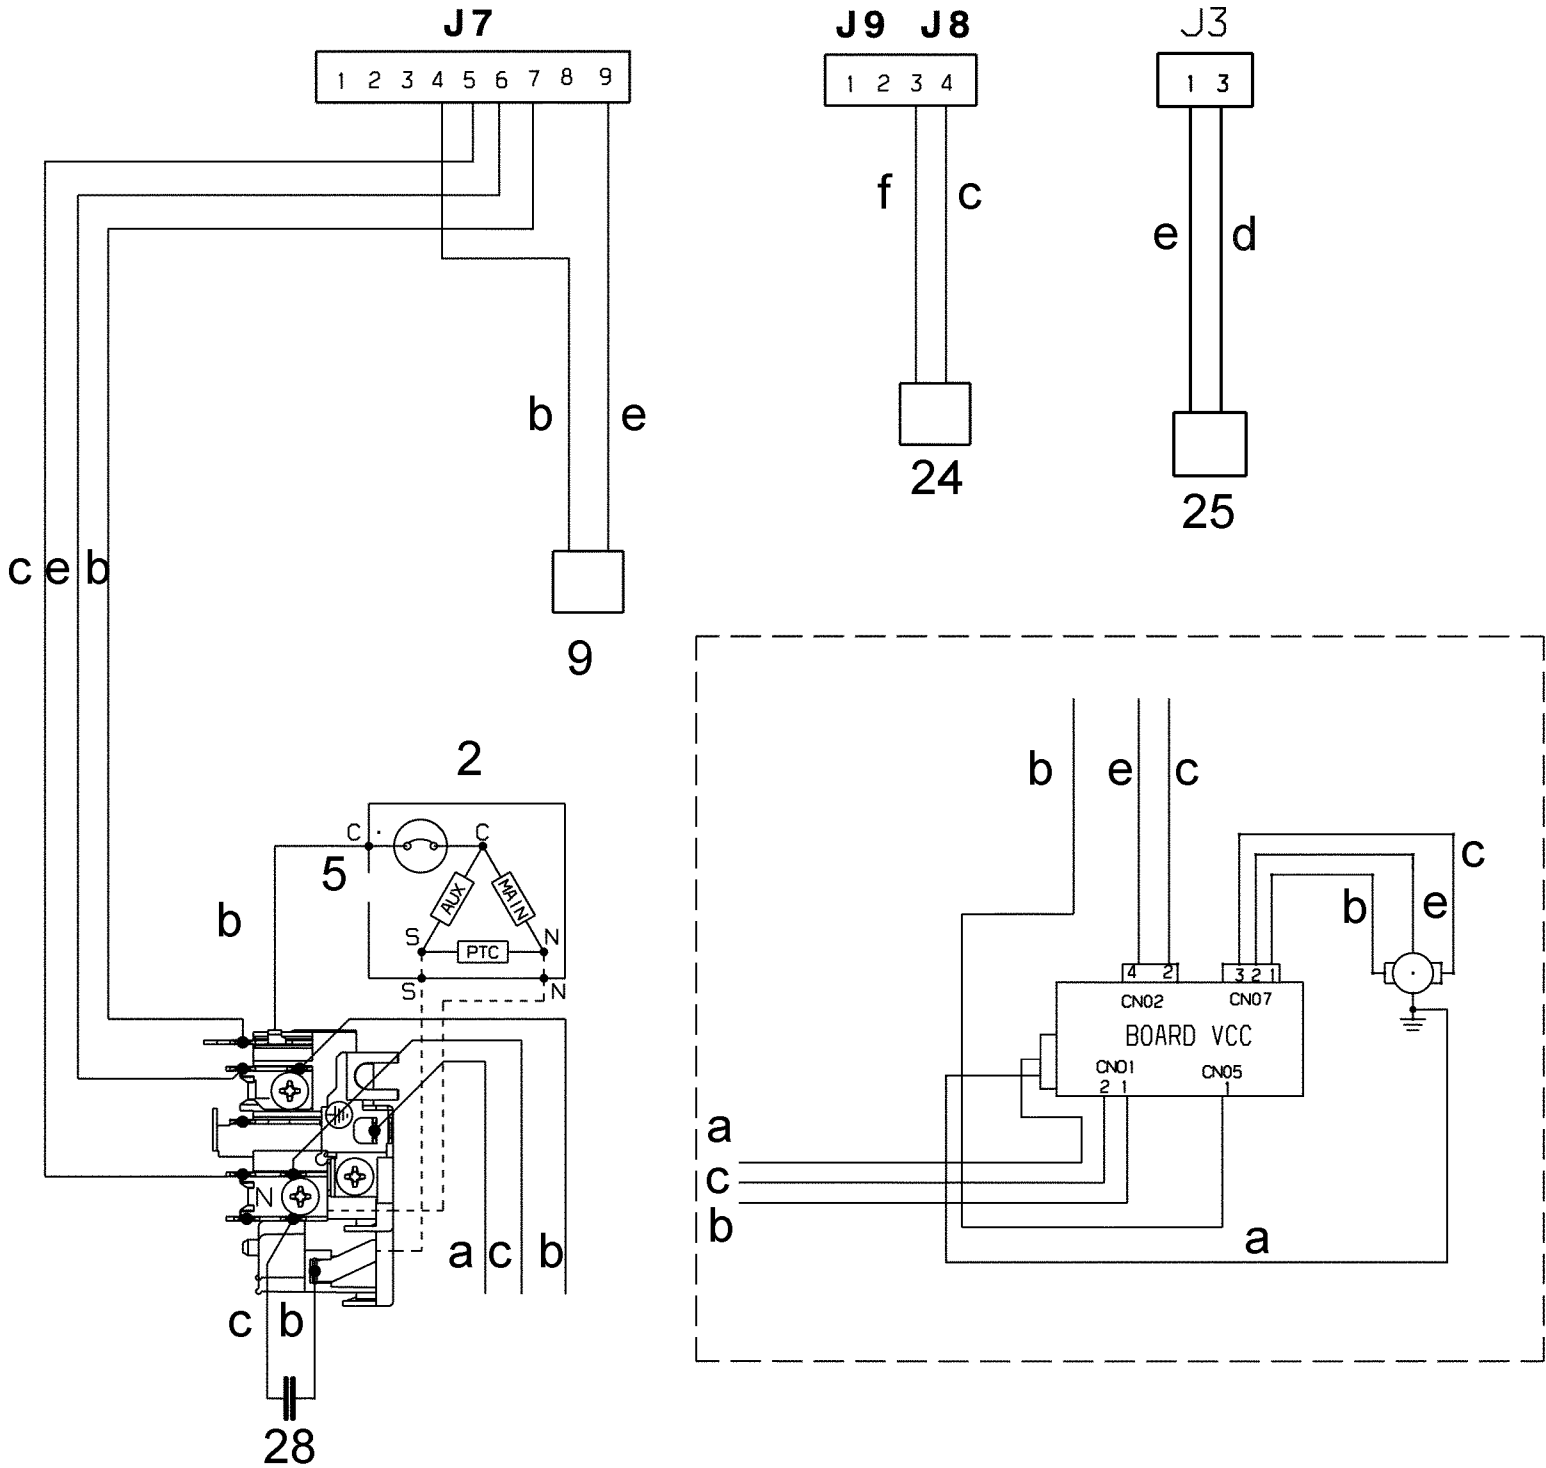

ERF 2001 POWER BOARD

**P0000300000977**

a	Gelb-Grün
b	Braun
e	Schwarz
c	Blau
f	Grau
2	Kompressor
5	Motorschutz
9	Heizung
24	Lüfter
28	Kondensator findet nur bei einigen Kaltleitermodellen Anwendung
41	Elektronik
d	Rot
25	Sensor

ERF 2001 POWER BOARD

**P0000300001140**

a	Gelb-Grün
b	Braun
e	Schwarz
c	Blau
f	Grau
2	Kompressor
5	Motorschutz
9	Heizung
24	Lüfter
28	Kondensator findet nur bei einigen Kaltleitermodellen Anwendung
41	Elektronik
d	Rot
25	Sensor