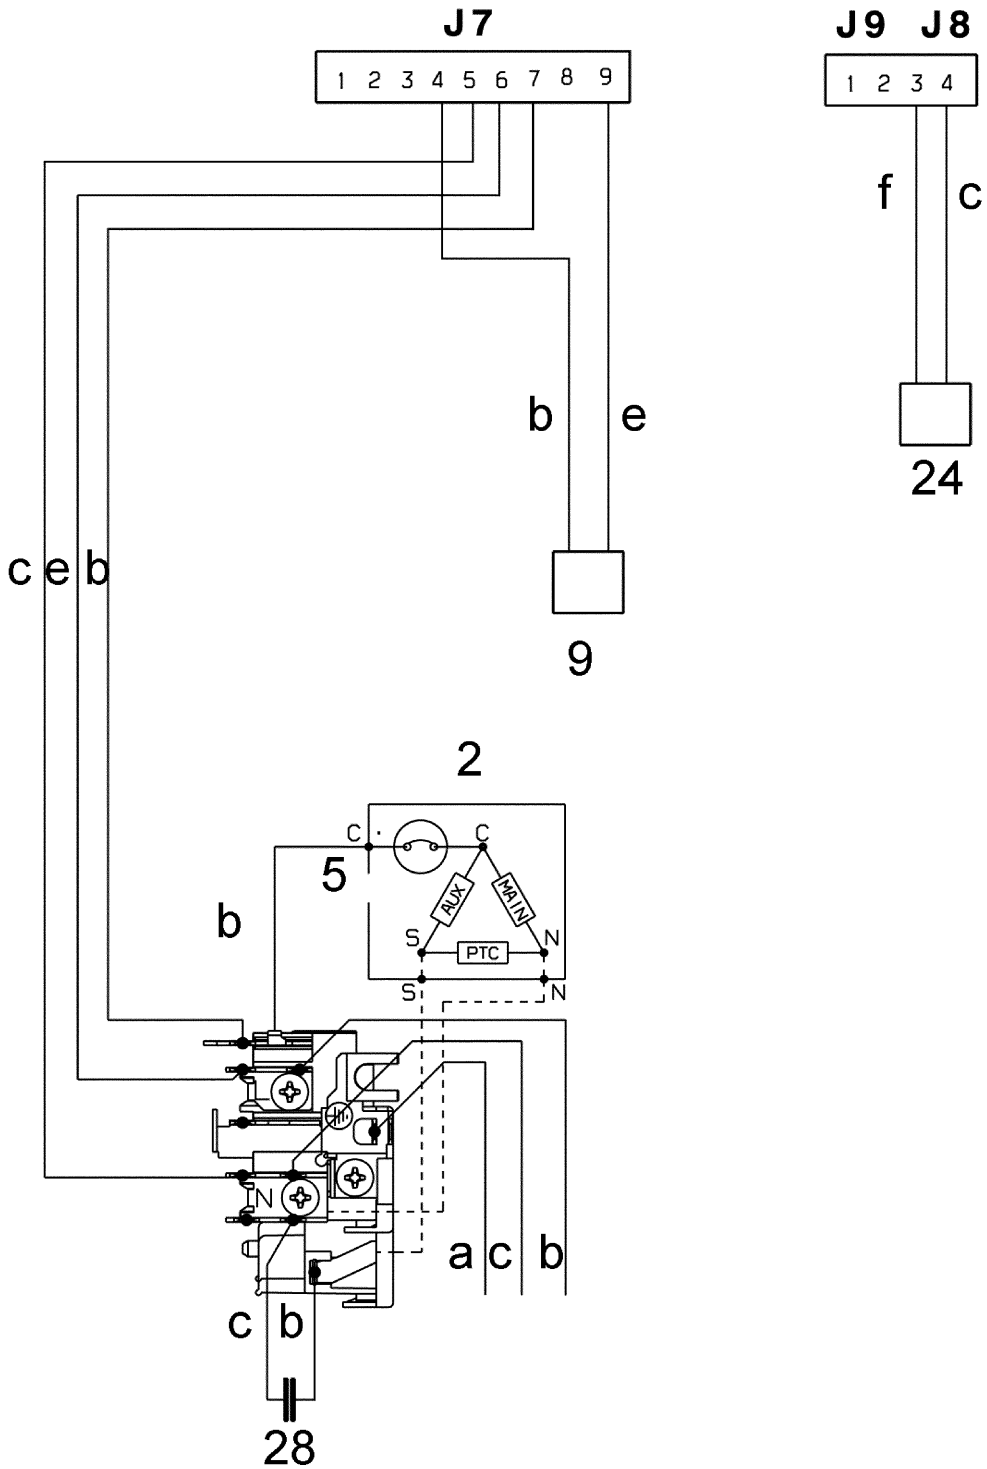

ERF 2001 POWER BOARD

**P0000300000977**

a	Gelb-Grün
b	Braun
e	Schwarz
c	Blau
f	Grau
2	Kompressor
5	Motorschutz
9	Heizung
24	Lüfter
28	Kondensator findet nur bei einigen Kaltleitermodellen Anwendung
41	Elektronik
d	Rot
25	Sensor

ERF 2001 POWER BOARD

**P0000300001140**

a	Gelb-Grün
b	Braun
e	Schwarz
c	Blau
f	Grau
2	Kompressor
5	Motorschutz
9	Heizung
24	Lüfter
28	Kondensator findet nur bei einigen Kaltleitermodellen Anwendung
41	Elektronik
d	Rot
25	Sensor